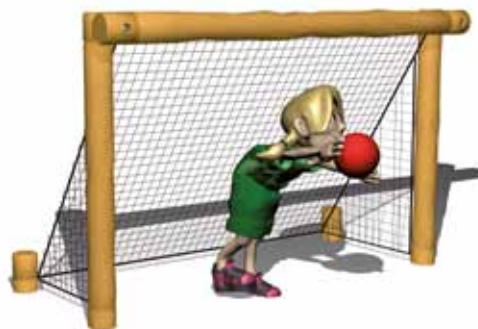

### Lodret klatrenet

Stolper og vanger udført i robinia, med klatrenet af taifun tov.

Sikkerhedsareal: 3,10 x 5,10 meter

**N3119**

1 stk ..... 4.198,-

### Mål robinia

Stolper og vanger udført i robinia træ, samlinger af rustfri stål og net af polyester PP med kantforstærkning.

**N4010**

1 stk ..... 6.798,-